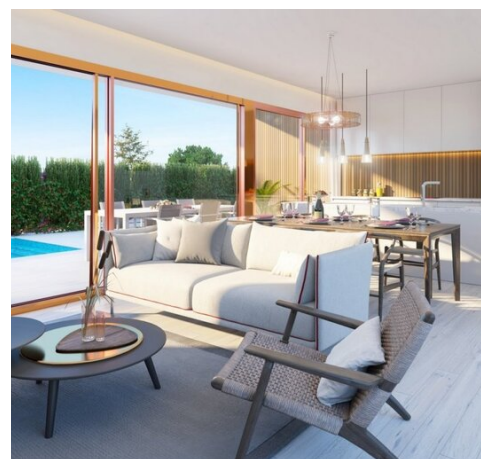

NOWE WILLE W VISTABELLA GOLF RESORT - Orihuela Costa, Alicante

cena: **Zapytaj w biurze**

liczba pokoi: **4**, pow. całkowita: **90,00 m²**, pow. działki: **320,00 m²**,

opis nieruchomości

NOWE WILLE W VISTABELLA GOLF RESORT, ORIHUELA COSTA

New Build luksusowe wille zbudowane wszystkie na jednym poziomie znajduje się w Vistabela Golf Resort, między San Miguel i Los Montesinos w Orihuela Costa.

Wille z 3 sypialniami, 2 łazienkami, salonem na otwartym planie z kuchnią, dużym solarium, ogrodem z parkig i miejscem na prywatny basen.

Opcje prywatny basen za dodatkową opłatą.

Vistabella Golf Resort ma wejście bezpieczeństwa, 18-dołkowe pole golfowe, korty padel, bowling greens, supermarket i duży wybór barów i restauracji.

Plany są teraz uzgodnione dla nowego domu klubowego, bar szampana, bar sushi, hotel spa, sztuczna plaża, kort tenisowy, boisko do piłki nożnej, bar dla smakoszy i wiele więcej przekształcając ten ośrodek w 5-gwiazdkowy kompleks luksusowych.